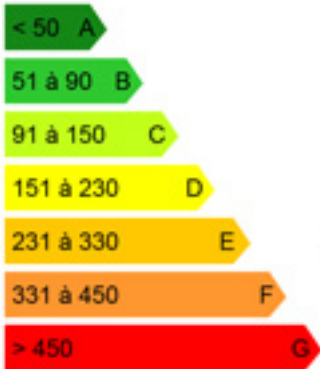

Logement économe