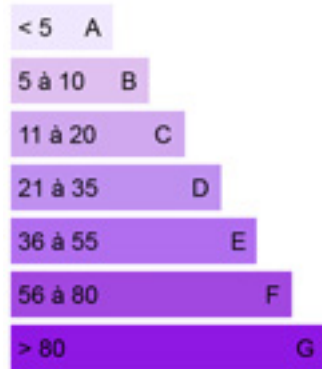

Logement énergivore

Ce logement

E

Kwh/m²/an

Faibles émissions

Fortes émissions

Ce logement

C

Co²/m²/an