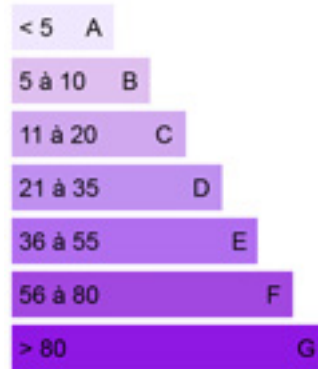

Logement énergivore

Ce logement

439

Kwh/m²/an

Faibles émissions

Fortes émissions

Ce logement

114

Co²/m²/an